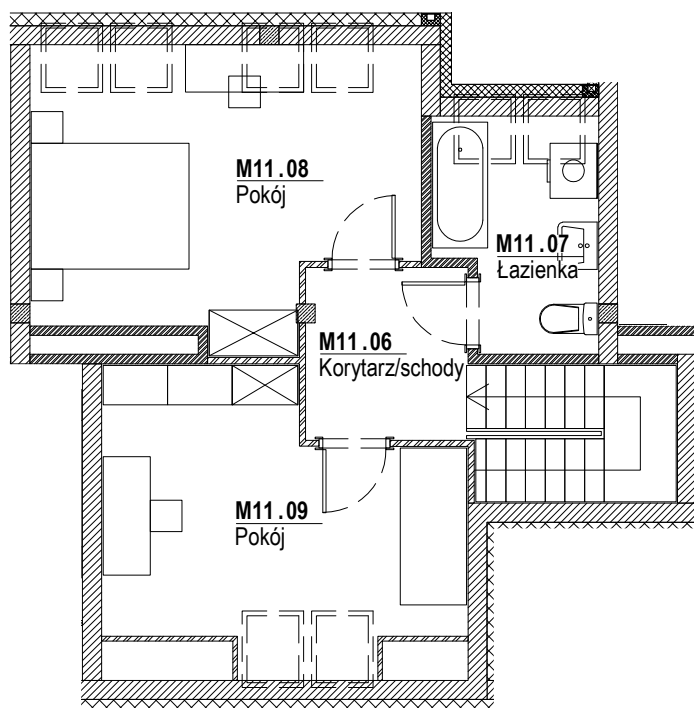

Lilia

Budynek mieszkalny wielorodzinny

na osiedlu Nowe Żerniki

we Wrocławiu, ul. Hansa Poelziga 14

dz. nr 62/48, AM10, obręb Żerniki

M11 2 Piętro | Mieszkanie nr 11

4 pokoje + aneks kuchenny

Lokalizacja budynku

Lokalizacja mieszkania - rzut

ZESTAWIENIE POWIERZCHNI

Nr	Nazwa	Pow.(m ²)
M11.01	Przedpokój	5.97
M11.02	Pokój dzienny z aneksem kuchennym	24.79
M11.03	WC	1.61
M11.04	Komunikacja	1.08
M11.05	Pokój	10.45
SUMA I p.		43.90
SUMA II p.		37.76
SUMA CAŁKOWITA M11		81.66
M11.06	Balkon	3.64

Skala: 1:100

Strona 1/2

UWAGI:

1. Zastrzega się możliwość zmian w układach mieszkań i podanych powierzchniach zgodnie z zapisami umowy przedwstępnej.

Lilia

Budynek mieszkalny wielorodzinny
na osiedlu Nowe Żerniki
we Wrocławiu, ul. Hansa Poelziga 14
dz. nr 62/48, AM10, obręb Żerniki

M11 3 Piętro | Mieszkanie nr 11

4 pokoje + aneks kuchenny

Lokalizacja budynku

Lokalizacja mieszkania - rzut

ZESTAWIENIE POWIERZCHNI

Nr	Nazwa	Pow.(m ²)
M11.06	Korytarz/schody	8.85
M11.07	Łazienka	4.15
M11.08	Pokój	13.34
M11.09	Pokój	11.42
SUMA II p.		37.76
SUMA I p.		43.90
SUMA CAŁKOWITA M11		81.66
	Balkon	3.64