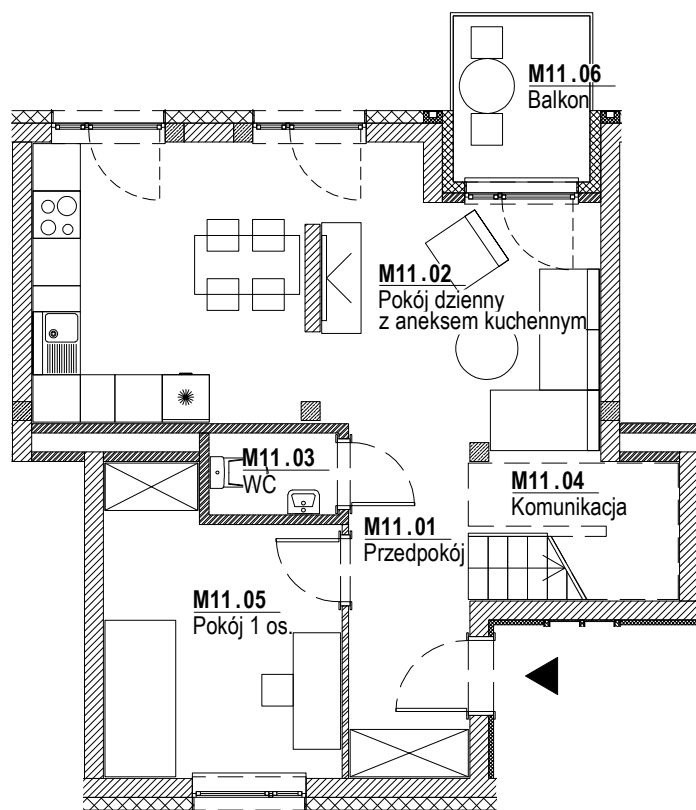

Lilia

Budynek mieszkalny wielorodzinny

na osiedlu Nowe Żerniki

we Wrocławiu, ul. Hansa Poelziga 14

dz. nr 62/48, AM10, obręb Żerniki

M11 2 Piętro | Mieszkanie nr 11

4 pokoje + aneks kuchenny

Lokalizacja budynku

Lokalizacja mieszkania - rzut

ZESTAWIENIE POWIERZCHNI

Nr	Nazwa	Pow.(m ²)
M11.01	Przedpokój	5.97
M11.02	Pokój dzienny z aneksem kuchennym	24.79
M11.03	WC	1.61
M11.04	Komunikacja	1.08
M11.05	Pokój	10.45
SUMA I p.		43.90
SUMA II p.		37.76
SUMA CAŁKOWITA M11		81.66
M11.06	Balkon	3.64

Skala: 1:100

Strona 1/2

UWAGI:

1. Zastrzega się możliwość zmian w układach mieszkań i podanych powierzchniach zgodnie z zapisami umowy przedwstępnej.

Lilia

Budynek mieszkalny wielorodzinny
na osiedlu Nowe Żerniki
we Wrocławiu, ul. Hansa Poelziga 14
dz. nr 62/48, AM10, obręb Żerniki

M11 3 Piętro | Mieszkanie nr 11

4 pokoje + aneks kuchenny

Lokalizacja budynku

Lokalizacja mieszkania - rzut

ZESTAWIENIE POWIERZCHNI

Nr	Nazwa	Pow.(m ²)
M11.06	Korytarz/schody	8.85
M11.07	Łazienka	4.15
M11.08	Pokój	13.34
M11.09	Pokój	11.42
SUMA II p.		37.76
SUMA I p.		43.90
SUMA CAŁKOWITA M11		81.66
	Balkon	3.64