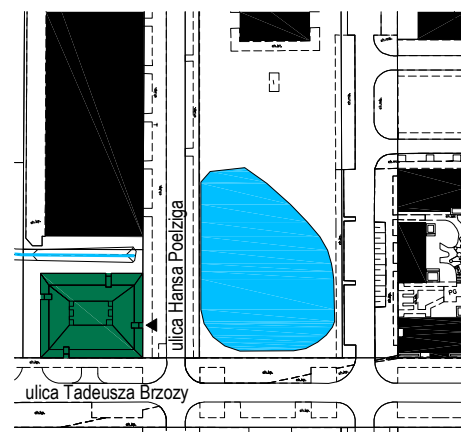

Lilia

Budynek mieszkalny wielorodzinny

na osiedlu Nowe Żerniki

we Wrocławiu, ul. Hansa Poelziga 14

dz. nr 62/48, AM10, obręb Żerniki

M11 2 Piętro | Mieszkanie nr 11

4 pokoje + aneks kuchenny

Lokalizacja budynku

Lokalizacja mieszkania - rzut

ZESTAWIENIE POWIERZCHNI

Nr	Nazwa	Pow.(m ²)
M11.01	Przedpokój	5.97
M11.02	Pokój dzienny z aneksem kuchennym	24.79
M11.03	WC	1.61
M11.04	Komunikacja	1.08
M11.05	Pokój	10.45
SUMA I p.		43.90
SUMA II p.		37.76
SUMA CAŁKOWITA M11		81.66
M11.06	Balkon	3.64

Skala: 1:100

Strona 1/2

UWAGI:

1. Zastrzega się możliwość zmian w układach mieszkań i podanych powierzchniach zgodnie z zapisami umowy przedwstępnej.

Lilia

Budynek mieszkalny wielorodzinny
na osiedlu Nowe Żerniki
we Wrocławiu, ul. Hansa Poelziga 14
dz. nr 62/48, AM10, obręb Żerniki

M11 3 Piętro | Mieszkanie nr 11

4 pokoje + aneks kuchenny

Lokalizacja budynku

Lokalizacja mieszkania - rzut

ZESTAWIENIE POWIERZCHNI

Nr	Nazwa	Pow.(m ²)
M11.06	Korytarz/schody	8.85
M11.07	Łazienka	4.15
M11.08	Pokój	13.34
M11.09	Pokój	11.42
SUMA II p.		37.76
SUMA I p.		43.90
SUMA CAŁKOWITA M11		81.66
	Balkon	3.64