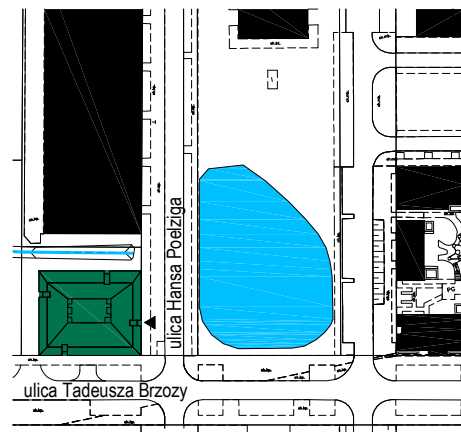

Lilia

Budynek mieszkalny wielorodzinny

na osiedlu Nowe Żerniki

we Wrocławiu, ul. Hansa Poelziga 14

dz. nr 62/48, AM10, obręb Żerniki

M11 2 Piętro | Mieszkanie nr 11

4 pokoje + aneks kuchenny

Lokalizacja budynku

Lokalizacja mieszkania - rzut

ZESTAWIENIE POWIERZCHNI

Nr	Nazwa	Pow.(m ²)
M11.01	Przedpokój	5.97
M11.02	Pokój dzienny z aneksem kuchennym	24.79
M11.03	WC	1.61
M11.04	Komunikacja	1.08
M11.05	Pokój	10.45
SUMA I p.		43.90
SUMA II p.		37.76
SUMA CAŁKOWITA M11		81.66
M11.06	Balkon	3.64

Skala: 1:100

Strona 1/2

UWAGI:

1. Zastrzega się możliwość zmian w układach mieszkań i podanych powierzchniach zgodnie z zapisami umowy przedwstępnej.

Lilia

Budynek mieszkalny wielorodzinny
na osiedlu Nowe Żerniki
we Wrocławiu, ul. Hansa Poelziga 14
dz. nr 62/48, AM10, obręb Żerniki