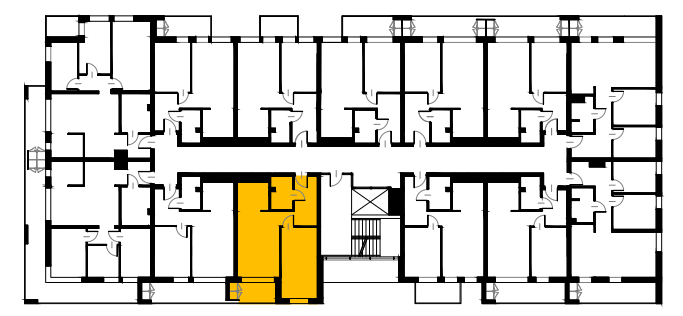

MIESZKANIE M1.1

1	KORYTARZ	7,58 m ²
2	ŁAZIENKA	4,06 m ²
3	KUCHNIA	5,53 m ²
4	POKÓJ DZIENNY	16,38 m ²
5	SYPIALNIA	14,95 m ²
		48,50 m²

KATALOG MIESZKAŃ

BUDYNEK MIESZKALNY WIELORODZINNY
PRZY UL. SNYCERSKIEJ W KRAKOWIE

MIESZKANIE 2 POKOJOWE

NUMER MIESZKANIA	M1.1
PIĘTRO	PIĘTRO I
POW. U.M. (m ²)	48,50m ²
POW. OGRÓDEK	-
POW. BALKON	05,25m ²