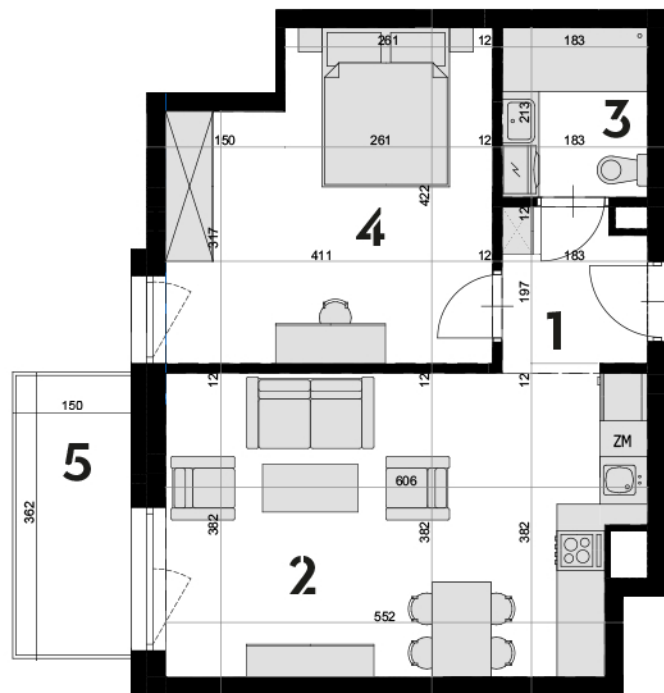

## MIESZKANIE OK-37

**4 PIĘTRO**  
**2 POKOJE**

1 przedpokój	3,50 m <sup>2</sup>
2 salon z aneks. kuch.	21,82 m <sup>2</sup>
3 łazienka	3,78 m <sup>2</sup>
4 pokój	15,52 m <sup>2</sup>

**RAZEM 44,62 m<sup>2</sup>**

5 balkon	5,40 m <sup>2</sup>
----------	---------------------