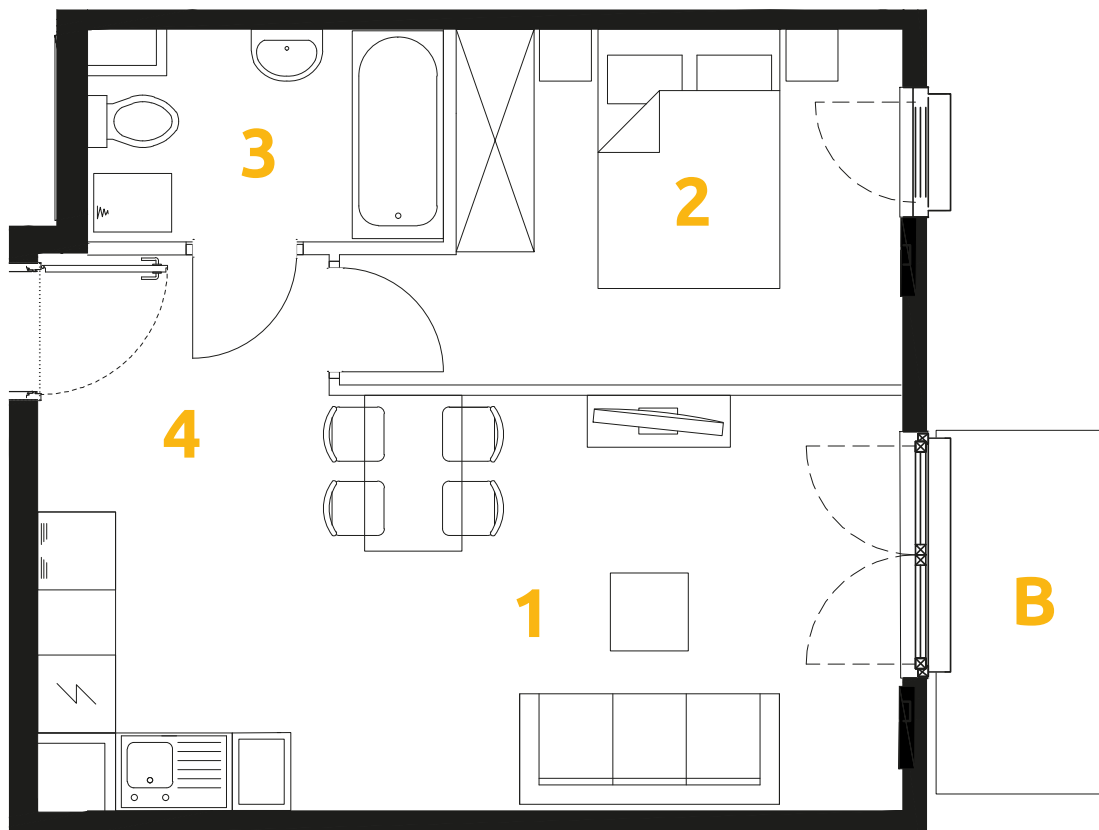

Tu żyj. Tu mieszkaj.

1	POKÓJ + ANEKS KUCHENNY	19.92 m ²
2	POKÓJ	10.29 m ²
3	ŁAZIENKA	4.25 m ²
4	PRZEDPOKÓJ	3.37 m ²
B	BALKON	3.58 m ²

2 POKOJE | 37.83 m²

Budynek: 34

Piętro: 1

Mieszkanie: 13

Przedstawiona aranżacja lokalu jest przykładowa, rysunki w tym zakresie mają charakter poglądowy.