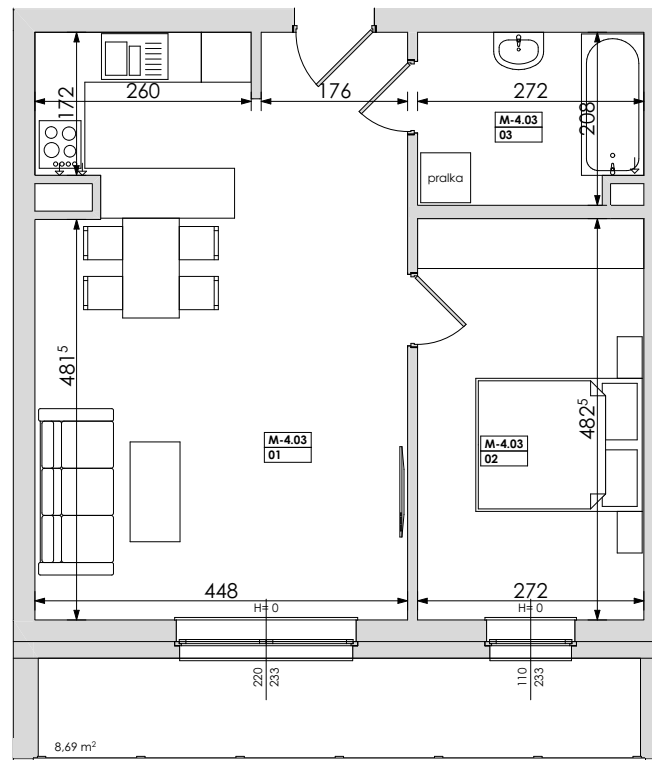

### LOKALIZACJA BUDYNKU NA OSIEDLU

### LOKALIZACJA MIESZKANIA W BUDYNKU

## BLOK A MIESZKANIE M-4.03 - IV PIĘTRO

| Mieszkanie nr | Nr pom. | Nazwa pomieszczenia   | Powierzchnia               | Wys. | Kubatura                    |
|---------------|---------|-----------------------|----------------------------|------|-----------------------------|
| M-4.03        | 01      | pokój dz.+aneks.kuch. | 31,14                      | 256  | 79,71                       |
|               | 02      | pokój                 | 13,12                      | 256  | 33,60                       |
|               | 03      | łazienka              | 5,48                       | 256  | 14,02                       |
|               |         |                       | <b>49,74 m<sup>2</sup></b> |      | <b>127,33 m<sup>3</sup></b> |

**POZNAŃ**  
ulica **Jasielska**

Powyższe rysunki mają charakter poglądowy. Zastrzegamy sobie prawo do wprowadzenia zmian.

**powierzchnia mieszkania 49,74 m<sup>2</sup>**