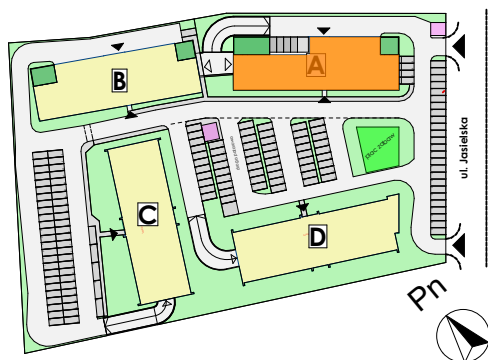

### LOKALIZACJA BUDYNKU NA OSIEDLU

### LOKALIZACJA MIESZKANIA W BUDYNKU

**POZNAŃ**  
ulica **Jasielska**

Powyższe rysunki mają charakter poglądowy. Zastrzegamy sobie prawo do wprowadzenia zmian.

**powierzchnia mieszkania 49,74 m<sup>2</sup>**