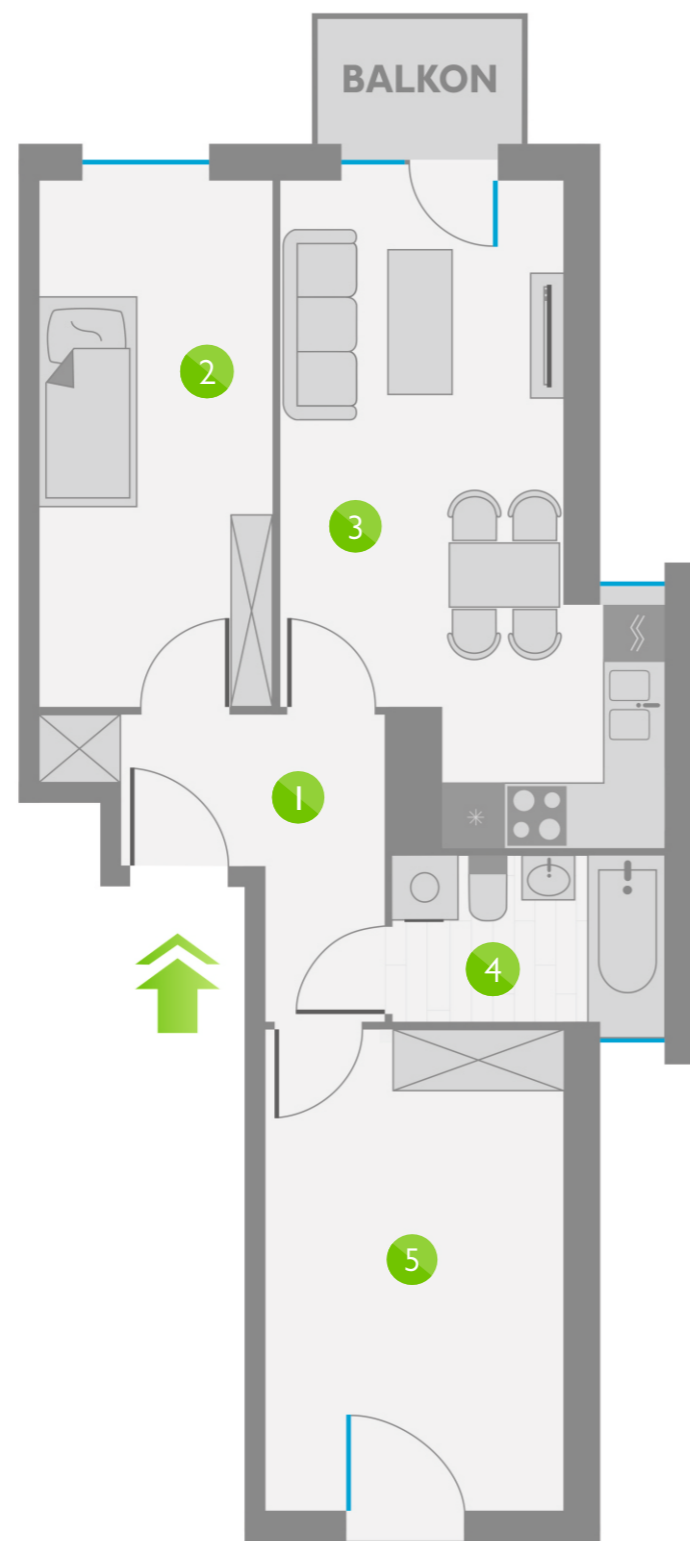

Os. Lotnictwa Polskiego 12

96

PIĘTRO 5

ZESTAWIENIE POMIESZCZEŃ:

1	KORYTARZ	5,79 m ²
2	POKÓJ	11,14 m ²
3	POKÓJ Z ANEKSEM KUCHENNYM	17,51 m ²
4	ŁAZIENKA	4,14 m ²
5	POKÓJ	12,97 m ²
ŁĄCZNIE:		51,55 m ²

USYTUOWANIE LOKALU: