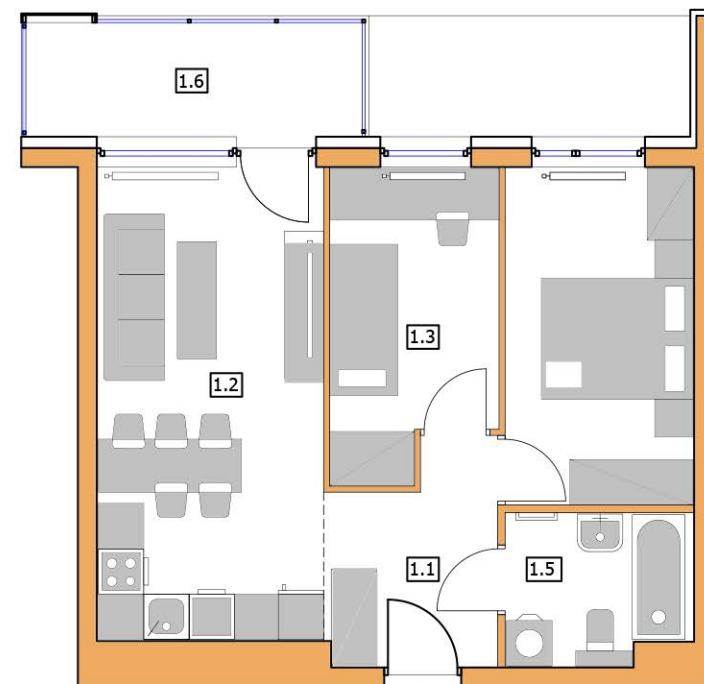

BUDYNEK A

4 PIĘTRO

NR M34

48,85m²

3 - POKOJOWE

NR KATALOGOWY : A/4P/M34

MIESZKANIE nr 34		
nr	Pomieszczenie	Pow. (m ²)
1.1	Hall	6,05m ²
1.2	Salon + Aneks kuchenny	18,55m ²
1.3	Sypialnia 1	8,55m ²
1.4	Sypialnia 2	11,05m ²
1.5	Łazienka	4,65m ²
SUMA :		48,85m ²
1.6	Balkon	6,70m ²

BUDYNEK A - 4 PIĘTRO

M34

RZUT 1:100