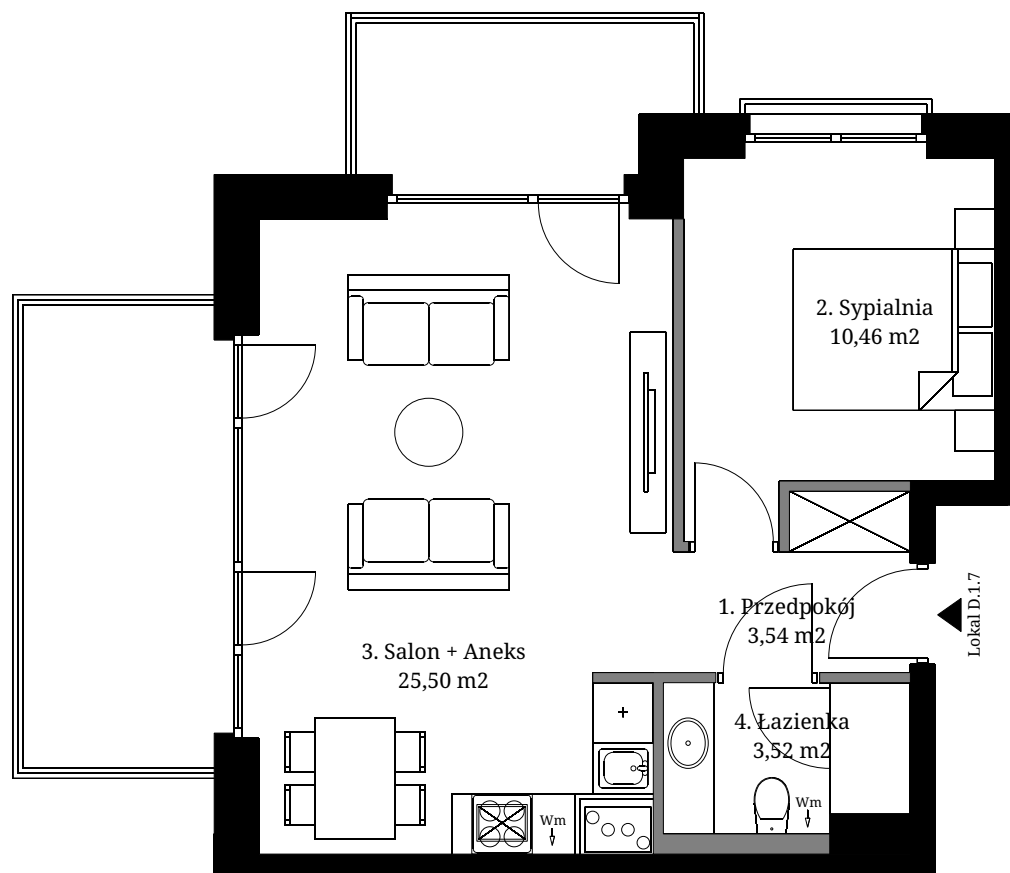

Seidorf

Mountain Resort

— 1899 —

Powierzchnia wewnętrzna: 44,45 m²
 Powierzchnia użytkowa: 43,02 m²

1. Przedpokój	3,54 m ²
2. Sypialnia	10,46 m ²
3. Salon + Aneks	25,50 m ²
4. Łazienka	3,52 m ²

Powierzchnia pod ścianami demontowalnymi: 1,43 m²
 Powierzchnia balkonów: 13,44 m²

Lokalizacja lokali w obiekcie:

- Obrys lokalu D.1.7
- Część wspólna

Rzut 1 Piętra

- Ściana z możliwością demontażu - Ściana bez możliwości demontażu