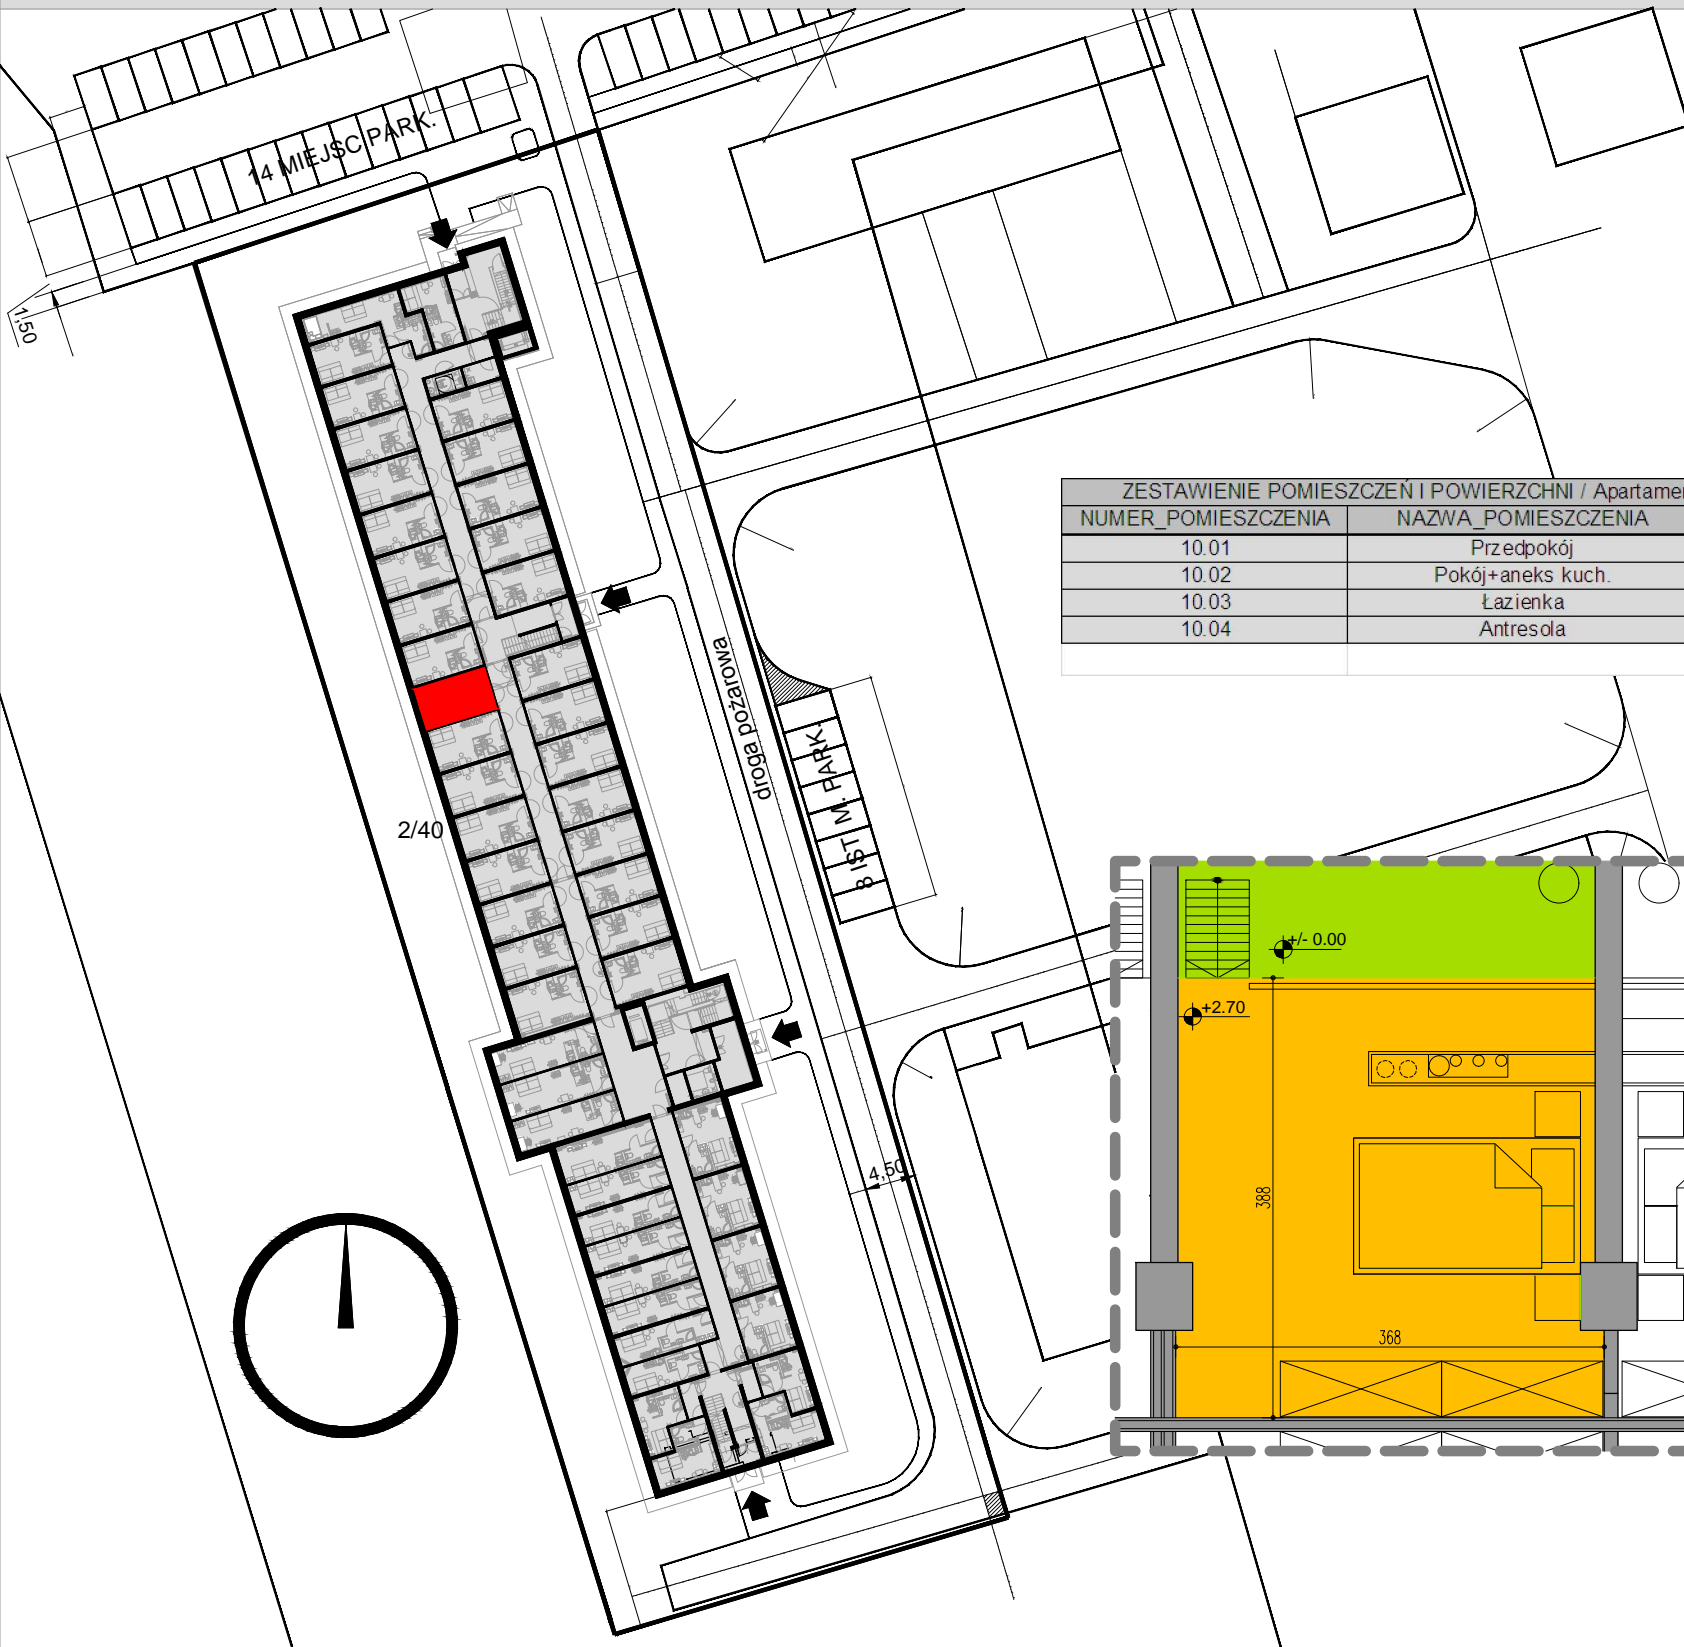

RZUT PRZYZIEMIA APARTAMENT NR 10

ZESTAWIENIE POMIESZCZEŃ I POWIERZCHNI / Apartament nr 10		
NUMER_POMIESZCZENIA	NAZWA_POMIESZCZENIA	POWIERZCHNIA
10.01	Przedpokój	4,69
10.02	Pokój+aneks kuch.	14,43
10.03	Łazienka	2,88
10.04	Antresola	13,59
		35,59

Pokój+aneks kuch.

10.02

Antresola

10.04

Przedpokój

10.01

Łazienka

10.03

LOKALIZACJA:
WROCŁAW, OBRĘB: WROCŁAWSKI PARK BIZNESU 3
UL. BIERUTOWSKA 57-59