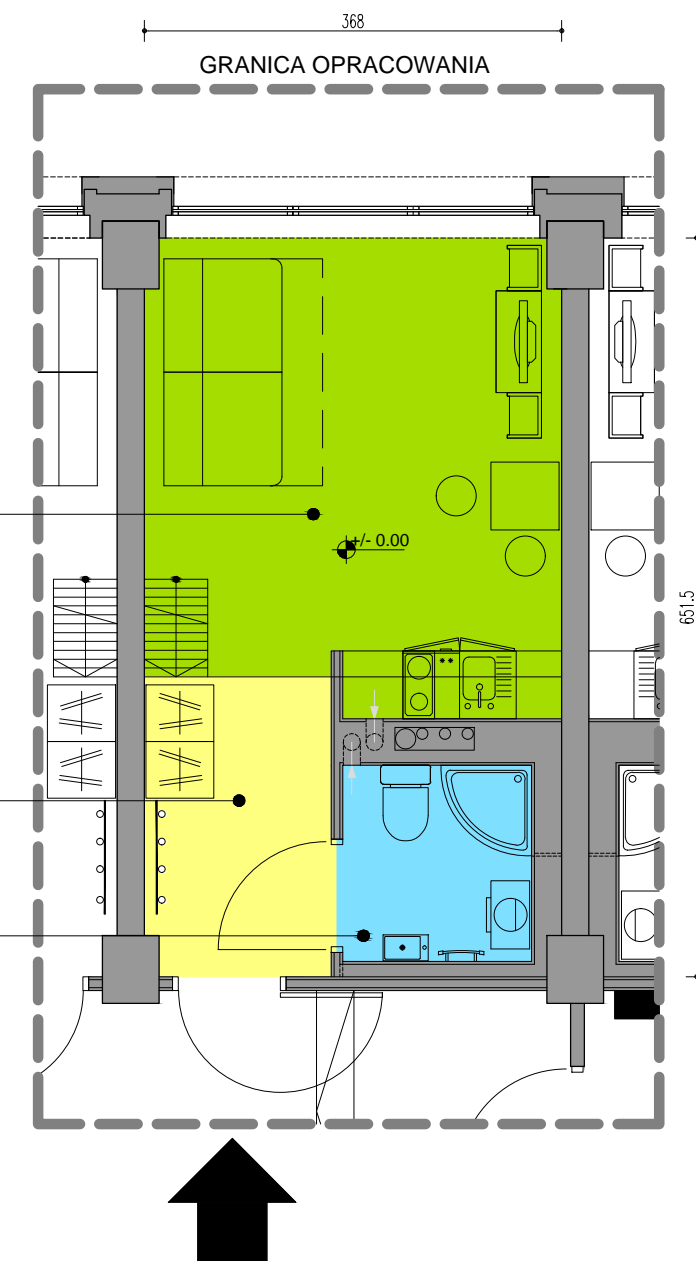

RZUT PRZYZIEMIA APARTAMENT NR 10

ZESTAWIENIE POMIESZCZEŃ I POWIERZCHNI / Apartament nr 10		
NUMER_POMIESZCZENIA	NAZWA_POMIESZCZENIA	POWIERZCHNIA
10.01	Przedpokój	4,69
10.02	Pokój+aneks kuch.	14,43
10.03	Łazienka	2,88
10.04	Antresola	13,59
		35,59

Pokój+aneks kuch.

10.02

Antresola

10.04

Przedpokój

10.01

Łazienka

10.03